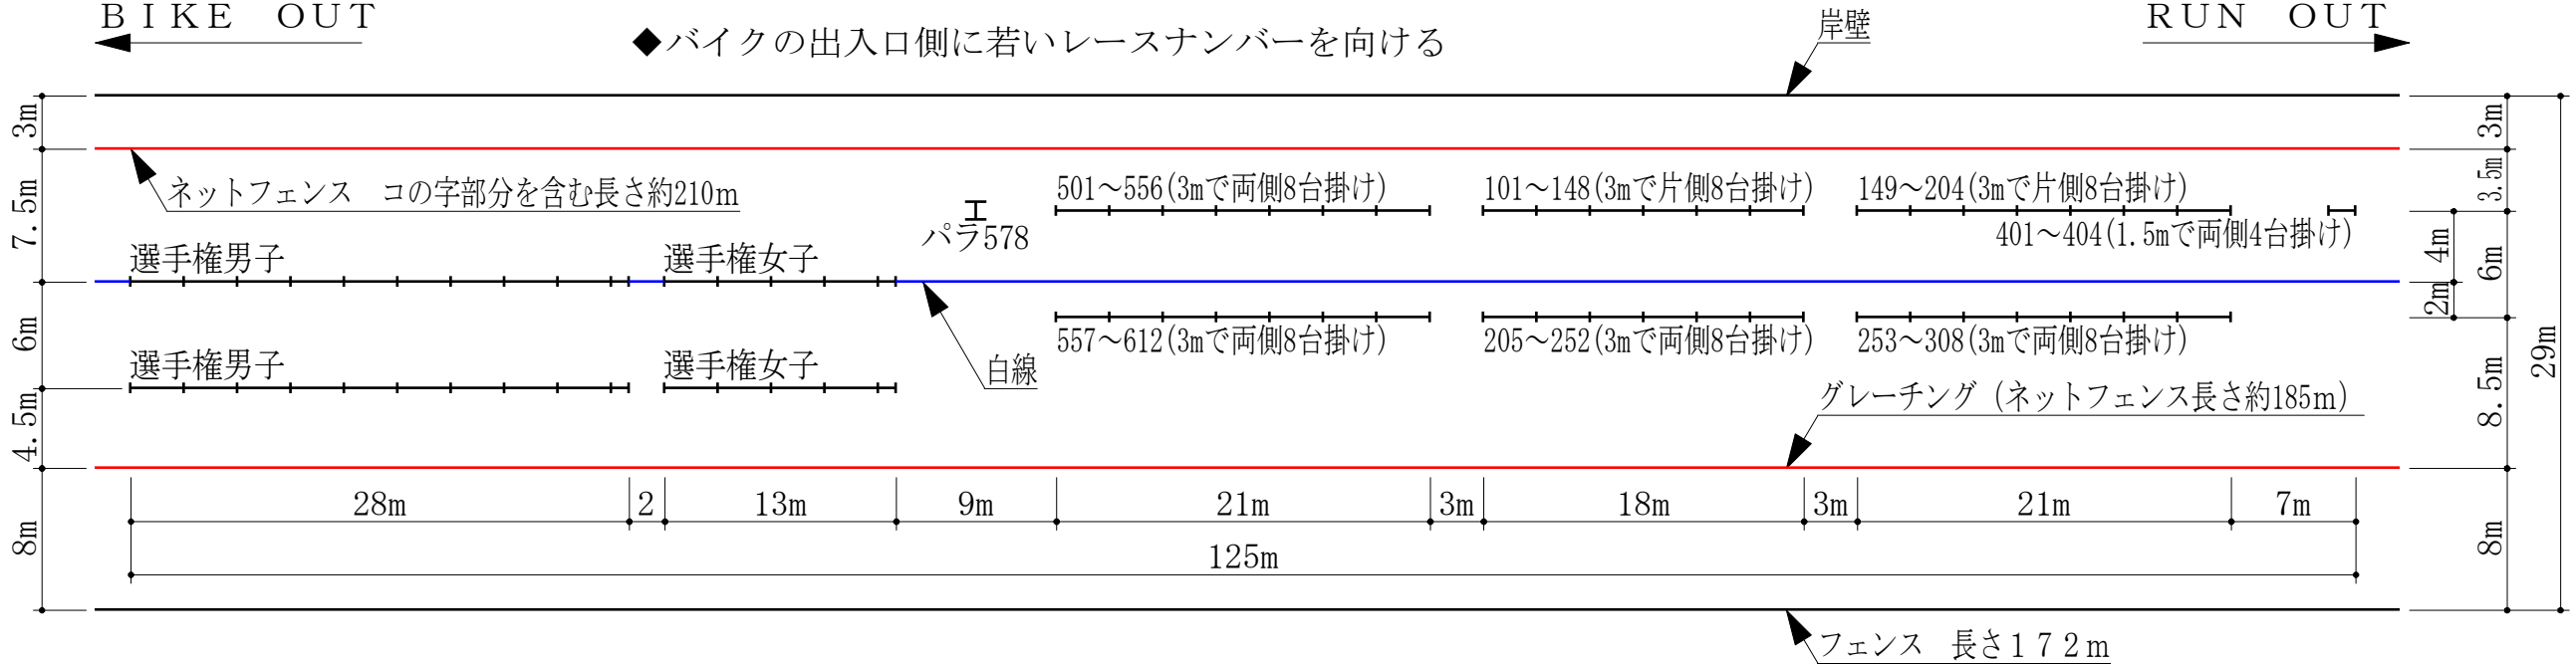

BIKE IN
BIKE OUT

SWIM IN
RUN OUT

◆バイクの出入口側に若いレースナンバーを向ける

上図は全体レイアウト

下図は詳細レイアウト

選手権男子1~56

選手権女子61~86

バイクラックパイプ : 3m66本 1.5m1本 1m5本 A脚 : 84脚+4脚(予備) = 88脚