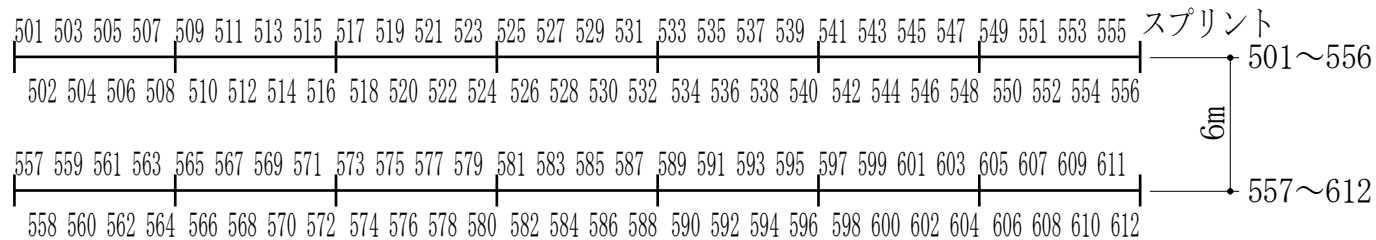

BIKE IN
BIKE OUT

SWIM IN
RUN OUT

◆バイクの出入口側に若いレースナンバーを向ける

上図は全体レイアウト

下図は詳細レイアウト

選手権男子1~56

選手権女子61~86

バイクラックパイプ : 3m66本 1.5m1本 1m5本 A脚 : 84脚+4脚(予備) = 88脚