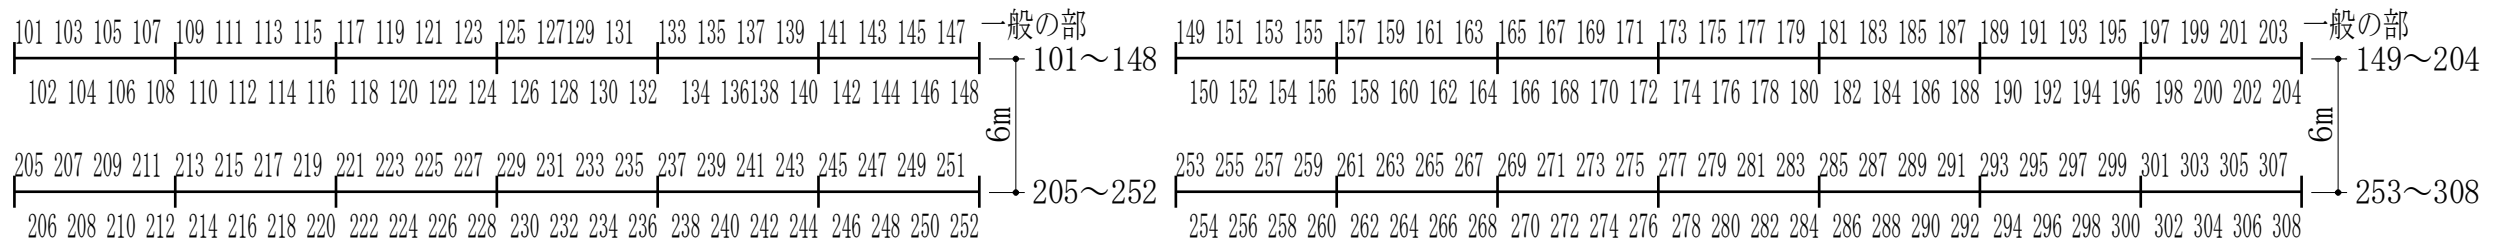

BIKE IN
BIKE OUT

SWIM IN
RUN OUT

◆バイクの出入口側に若いレースナンバーを向ける

上図は全体レイアウト

下図は詳細レイアウト

選手権男子1~56

選手権女子61~86

バイクラックパイプ : 3m66本 1.5m1本 1m5本 A脚 : 84脚+4脚(予備) = 88脚